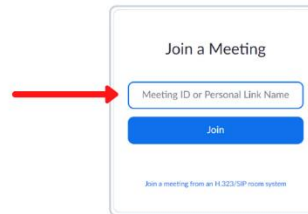

5) ใส่เลข Meeting ID หรือ Link ที่ได้รับจาก invitation mail ของผู้สอน