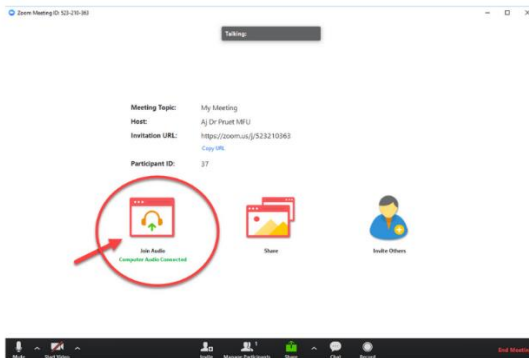

สำหรับผู้ใช้งาน Mac/Desktop และ Laptop

6) เมื่อกด Join แล้ว โปรแกรมจะเปิดตัวขึ้นมา ให้คลิกที่ Join Audio